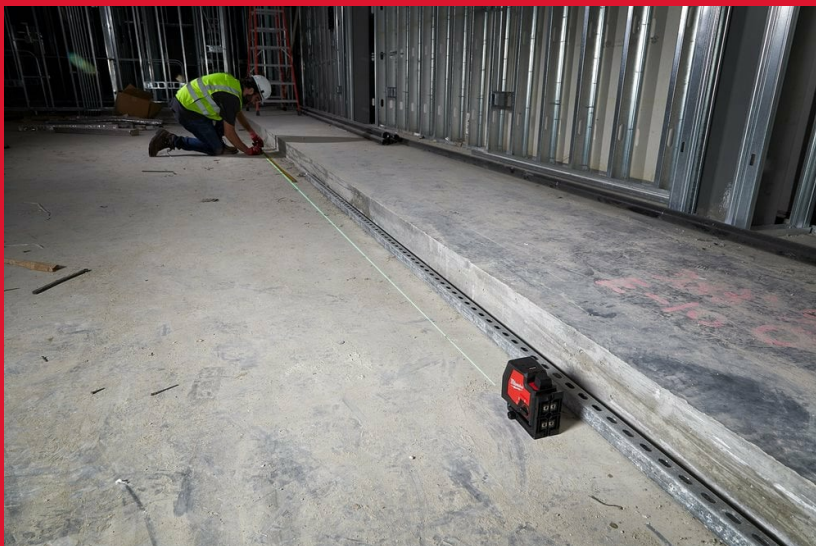

L4 CLL-301C

USB-GENOPLADELIG GRØN KRYDSLASER

- REDLITHIUM™ USB genopladelig krydslaser i grøn giver en alt-i-en funktionalitet med vandret nivellering og lodret justering
- Op til 4x lysstyrken vs. standard krydslasere
- Arbejdsafstand på 30 m og op til 100 m med en lasermålplade
- REDLITHIUM™ USB 3,0 Ah batteriet giver driftstid til en hel dag
- Ét REDLITHIUM™ USB 3,0 Ah batteri erstatter op til 6.000 alkaline batterier
- Transport-pendullås giver ekstrem holdbarhed og 4° selv nivellering for let og hurtig justering
- Integreret 360° rotation med makro- og mikro-justerbarhed. Fleksible ophængsmuligheder med forstærkede jordmagneter, 1/4" tripod-kompatibilitet og ophængshul.
- Integreret 360° rotation med makro- og mikro-justerbarhed
- IP 54-beskyttelse mod forholdene på byggepladsen
- Let at oplade REDLITHIUM™ USB-batteriet med mikro-USB kabel
- Strømindikator på top og på siden
- Inklusiv monteringsklips

Arbejdsafstand [m]	30
Maks. driftstid med et L4 B3 batteri (t)	8
Præcision (mm m)	0.3
Selvnivelleringsområde [°]	4
Vægt inkl. batteri (EPTA) (kg)	0.90 (L4 B3)
Inkluderet	1 x L4 B3 Batteri, USB-kabel og 230V-stik, Transportkuffert
Varenummer	4933478098