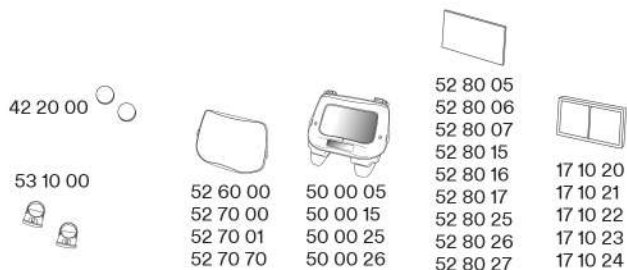

### Auto-darkening Filter