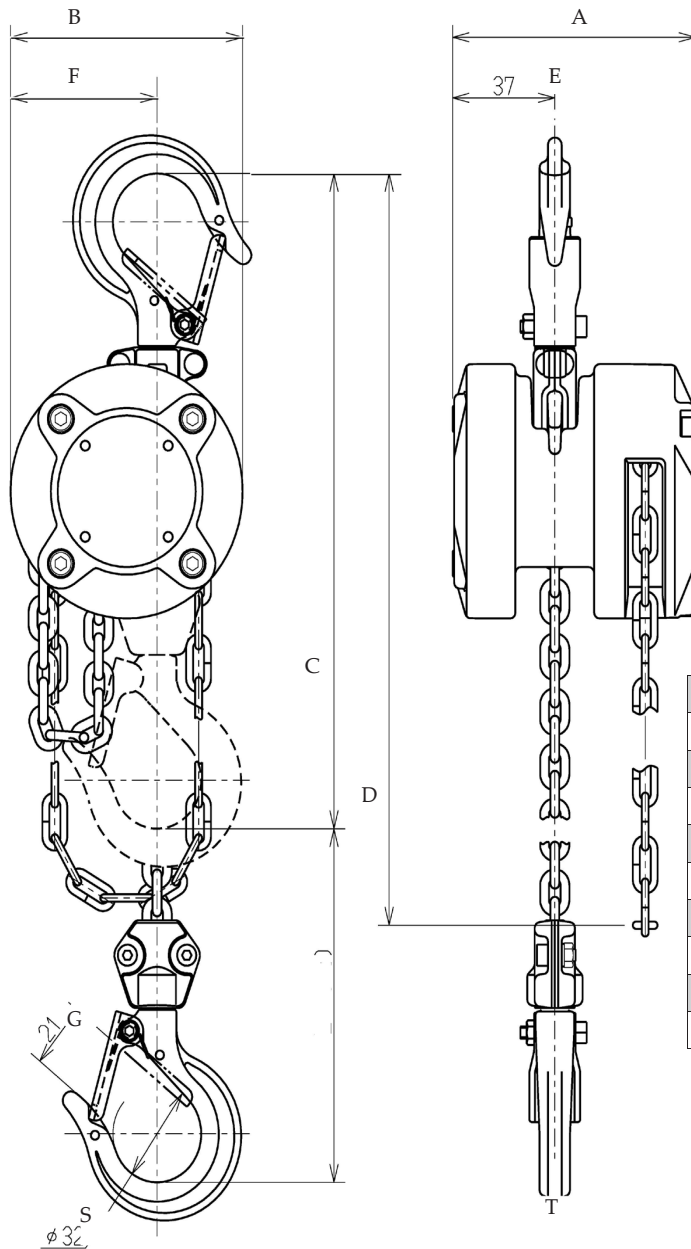

KITO

Dimensioner (mm):

	CX003	CX005	CX010
A	88	102	103
B	84	102	122
C	217	260	360
D	2600	2600	2600
E	37	44	44
F	53	66	87
G	21	24,5	29
S	32	35,5	42,5
T	11	12	15

	CX003	CX005	CX010
WLL	250 kg	500 kg	1000 kg
Std. hejsehøjde	3 m	3 m	3 m
Std. længde håndkæde	2,5 m	2,5 m	2,5 m
Lastkæde (dia.)	3,2 x 1	4,3 x 1	4,3 x 2
Egenvægt	2,5 kg	4,6 kg	7,3 kg
Varenummer	CX003-3M	CX005-3M	CX010-3M